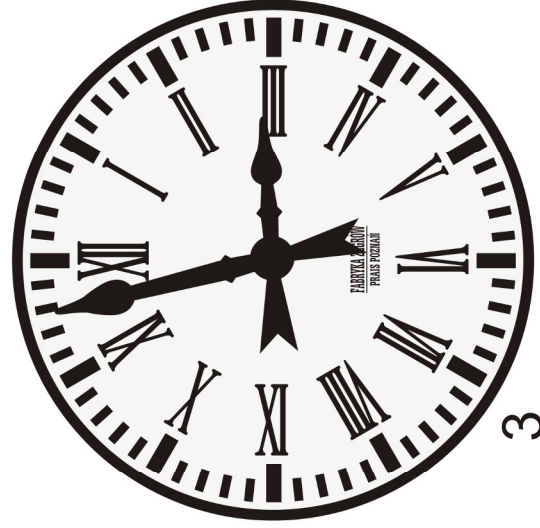

WZORY CYFERBLATÓW ZEGAROWYCH

Rysunek
01/ZU/2017

Projekty - wzory cyferbltów dla zegarów
miejskich / ulicznych / dworcowych / szkolnych

Projekt nr ____ zaakceptował:

Data i podpis