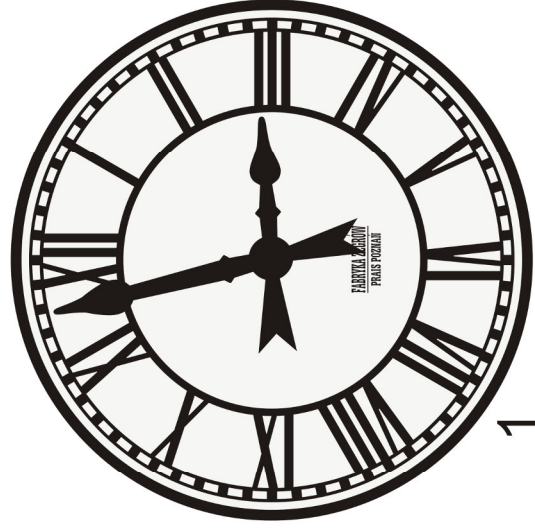

WZORY CYFERBLATÓW ZEGAROWYCH

Rysunek
01/ZU/2017

Projekty - wzory cyferbltów dla zegarów
miejskich / ulicznych / dworcowych / szkolnych

Projekt nr ____ zaakceptował:

Data i podpis