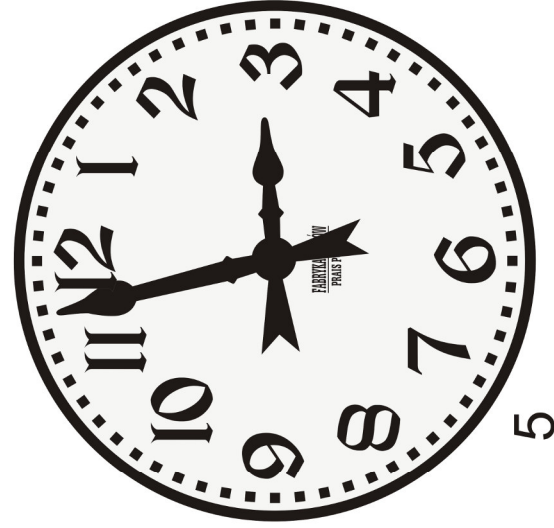

WZORY CYFERBLATÓW ZEGAROWYCH

Rysunek
01/ZU/2017

Projekty - wzory cyferbltów dla zegarów
miejskich / ulicznych / dworcowych / szkolnych

Projekt nr ____ zaakceptował:

Data i podpis