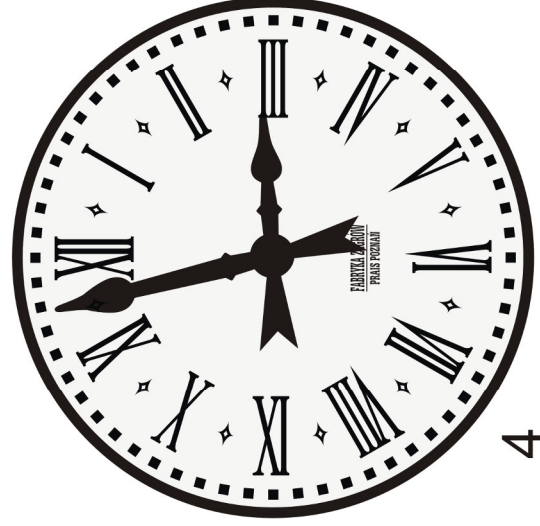

WZORY CYFERBLATÓW ZEGAROWYCH

Rysunek
01/ZU/2017

Projekty - wzory cyferbltów dla zegarów
miejskich / ulicznych / dworcowych / szkolnych

Projekt nr ____ zaakceptował:

Data i podpis