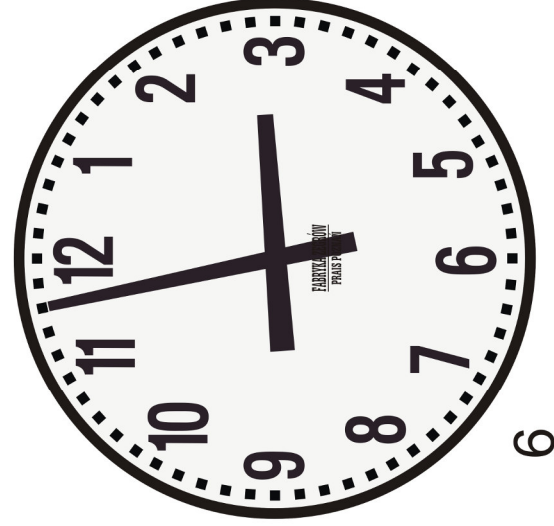

WZORY CYFERBLATÓW ZEGAROWYCH

Rysunek
01/ZU/2017

Projekty - wzory cyferbltów dla zegarów
miejskich / ulicznych / dworcowych / szkolnych

Projekt nr ____ zaakceptował:

Data i podpis