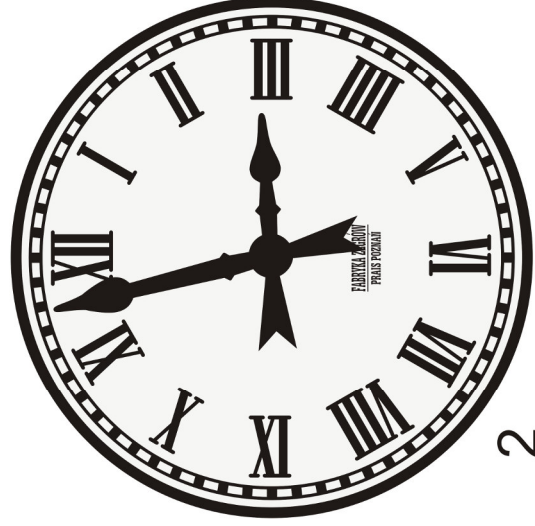

WZORY CYFERBLATÓW ZEGAROWYCH

Rysunek
01/ZU/2017

Projekty - wzory cyferbltów dla zegarów
miejskich / ulicznych / dworcowych / szkolnych

Projekt nr ____ zaakceptował:

Data i podpis