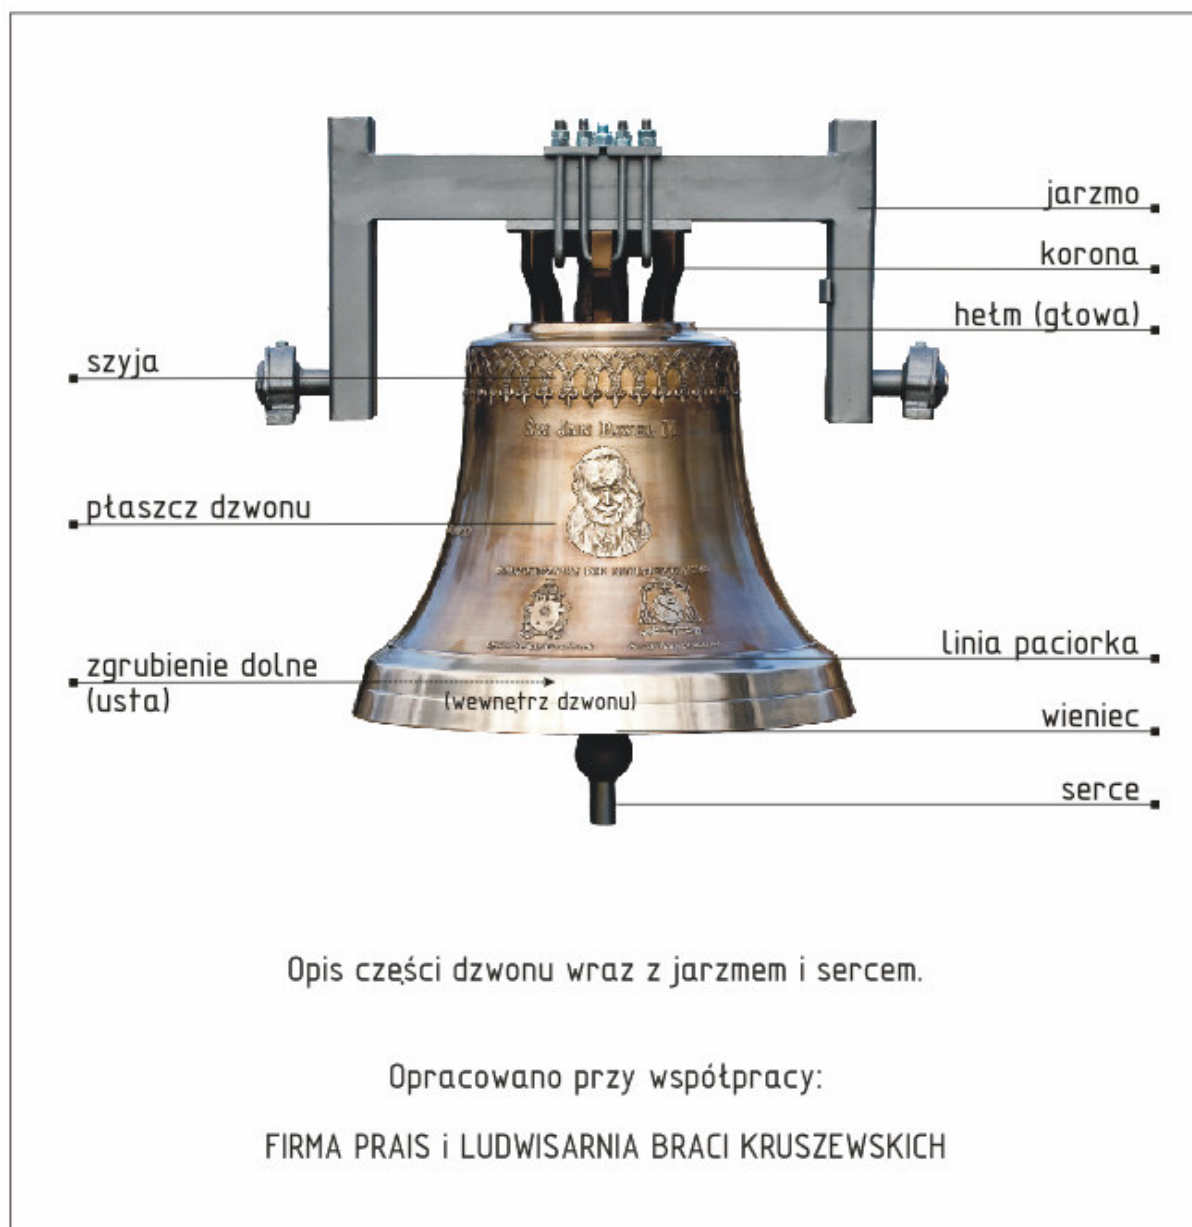

FIRMA PRAIS

warsztat nowoczesnych technologii sakralnych

61-057 Poznan, ul.Radziwoja 41

Opis składowych dzwonu i jego osprzętu

Opracowanie: styczeń 2018.